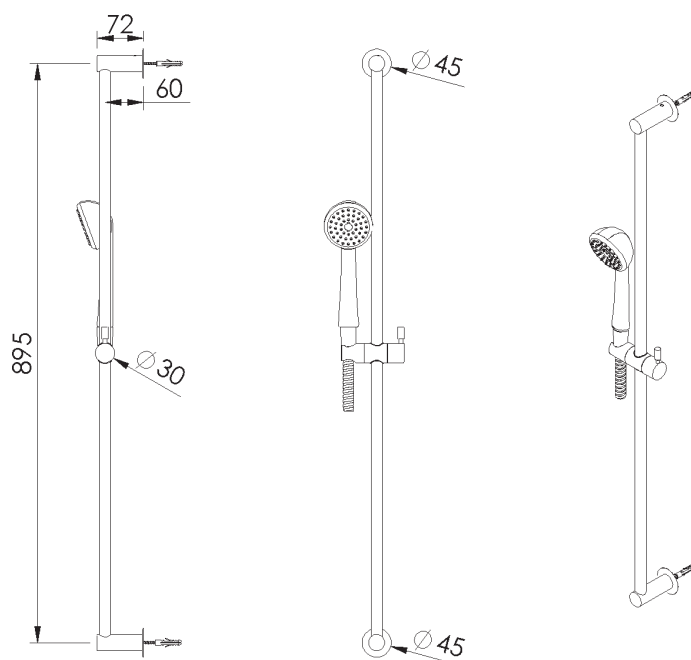

PRODUCT TECHNICAL SHEET

Collection : **CONTEMPORARY**

Ref. : **8020.11.04**

Rampe de douche 895mm avec douche à main

Douchestang 895mm met handdouche

Slide bar 895mm with handshower

Picture

Product details

Weight : 2,0 kg

Technical drawing

R N01/05/2016.V01